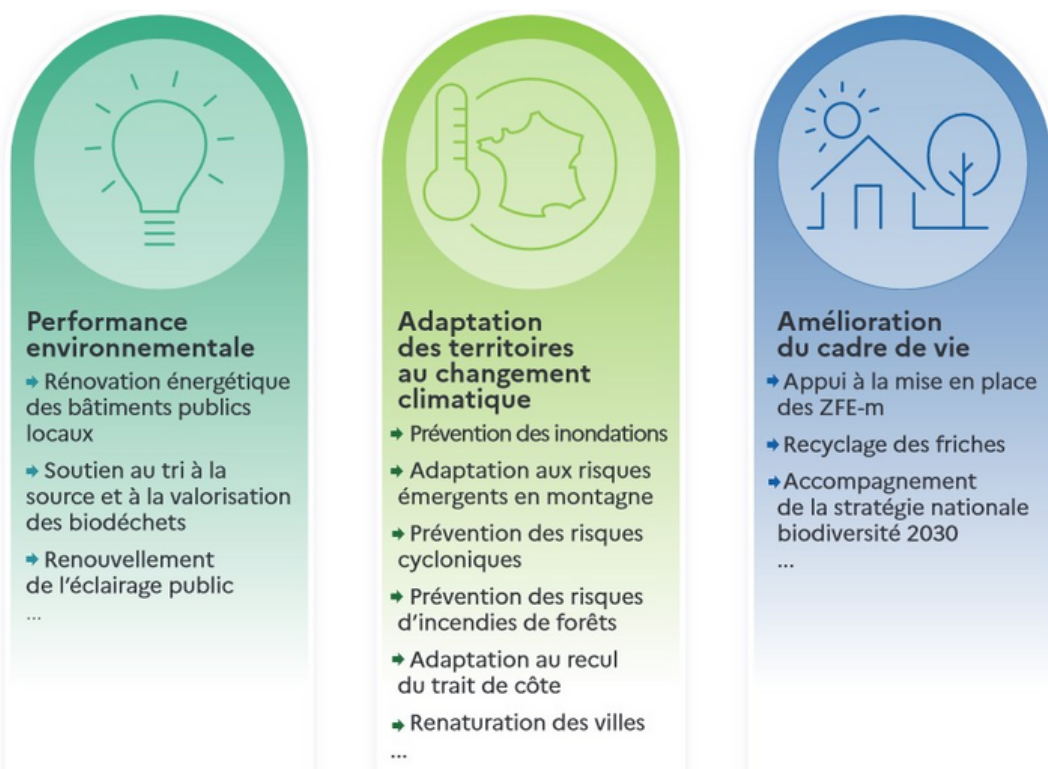

LES PROJETS ÉLIGIBLES

Le fonds vert est destiné à financer des projets matures ayant un impact positif sur la transition écologique.

Afin d'accompagner vos projets, de vous apporter un appui en ingénierie ou de faire vivre vos CRTE, rapprochez-vous de la Direction départementale des territoires (DDT) :

anct95@val-doise.gouv.fr